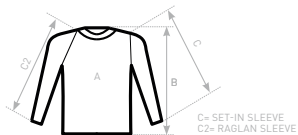

B&C INSPIRE PLUS T /MEN	XS	S	M	L	XL	2XL	3XL
TM 048							
A HALF CHEST	-	47	50	53	56	59	62
B BODY LENGTH FROM NECK POINT	-	70	72	74	76	78	80

B&C INSPIRE PLUS T /WOMEN	XS	S	M	L	XL	2XL	3XL
TW 049							
A HALF CHEST	43,5	46,5	49,5	52,5	55,5	58,5	-
B BODY LENGTH FROM NECK POINT	60	62	64	66	68	70	-

B&C INSPIRE LSL T /MEN TM 070	XS	S	M	L	XL	2XL	3XL
A HALF CHEST	-	47	50	53	56	59	62
B BODY LENGTH FROM NECK POINT	-	70	72	74	76	78	80
C SLEEVE LENGTH	-	61,5	63,5	64,5	66	67,5	69

B&C INSPIRE LSL T /WOMEN TW 071	XS	S	M	L	XL	2XL	3XL
A HALF CHEST	40,5	43,5	46,5	49,5	52,5	55,5	-
B BODY LENGTH FROM NECK POINT	61,5	63,5	65,5	67,5	69,5	71,5	-
C SLEEVE LENGTH	56	57,5	59	60,5	62	63,5	-